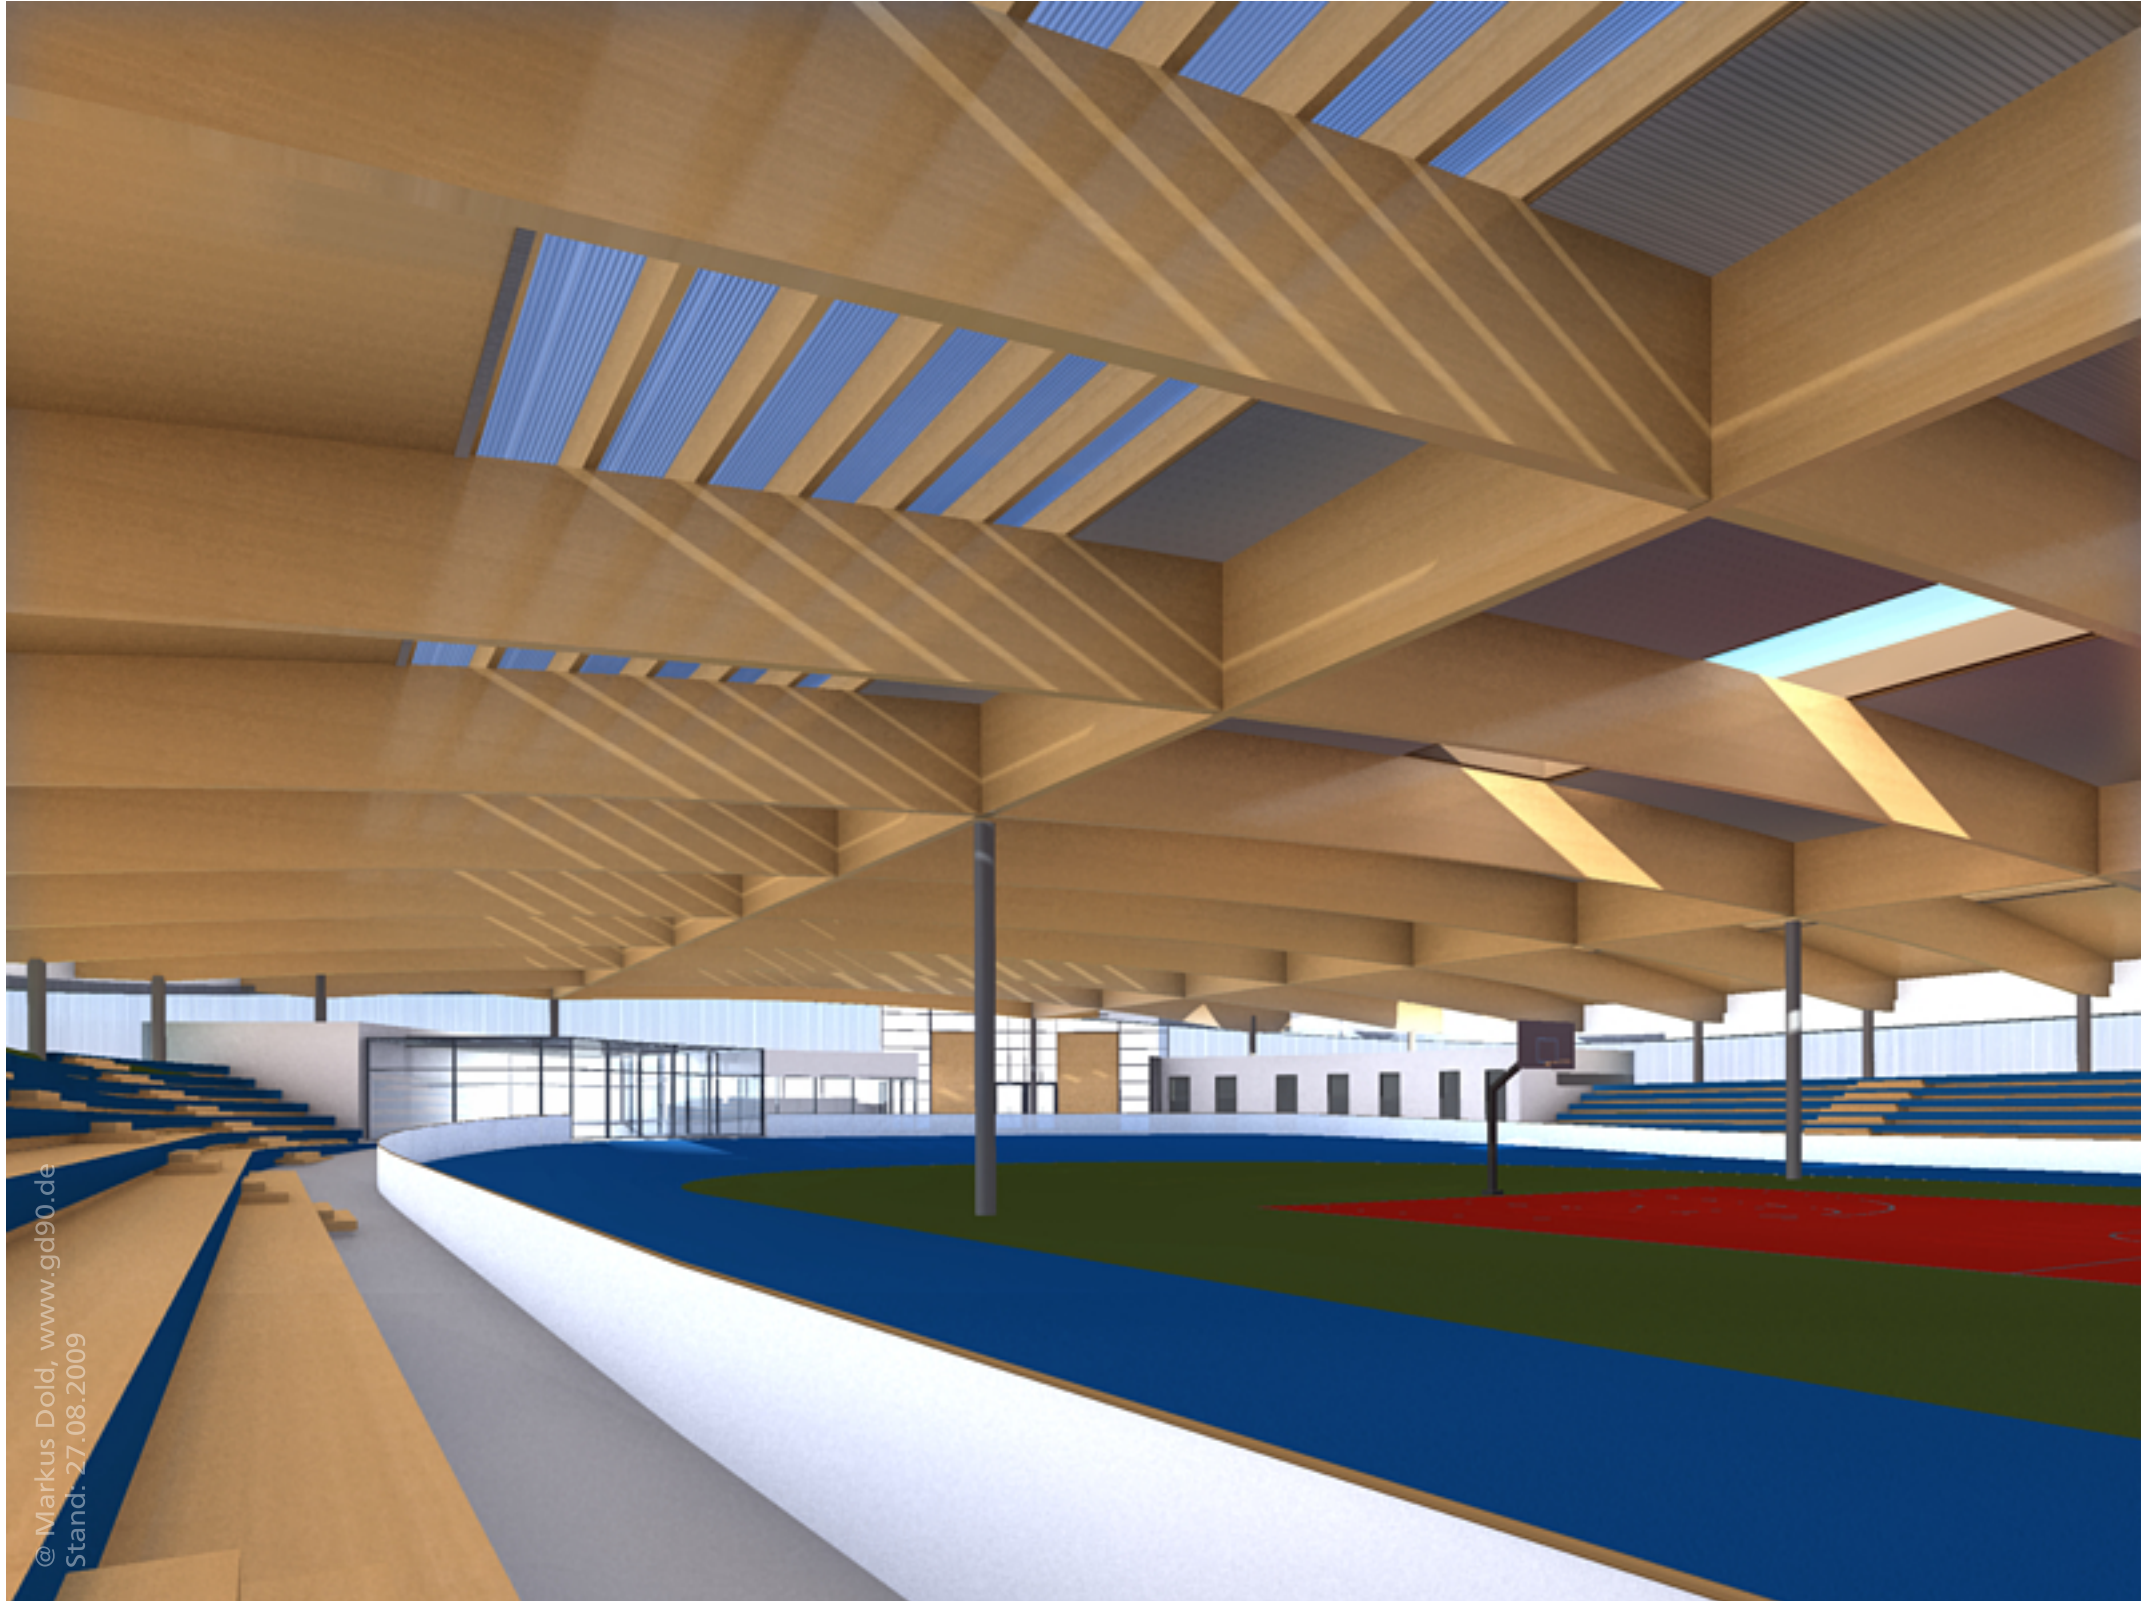

Scating\_PreRen\_11\_Fassade\_a\_dark\_Mesh

Scating\_PreRen\_11\_Fassade\_a\_hell\_Mesh

@ Markus Dold, www.gd90.de  
Stand: 27.08.2009

@ Markus Dold, www.gd90.de  
Stand: 27.08.2009

@ Markus Dold, www.gd90.de  
Stand: 27.08.2009