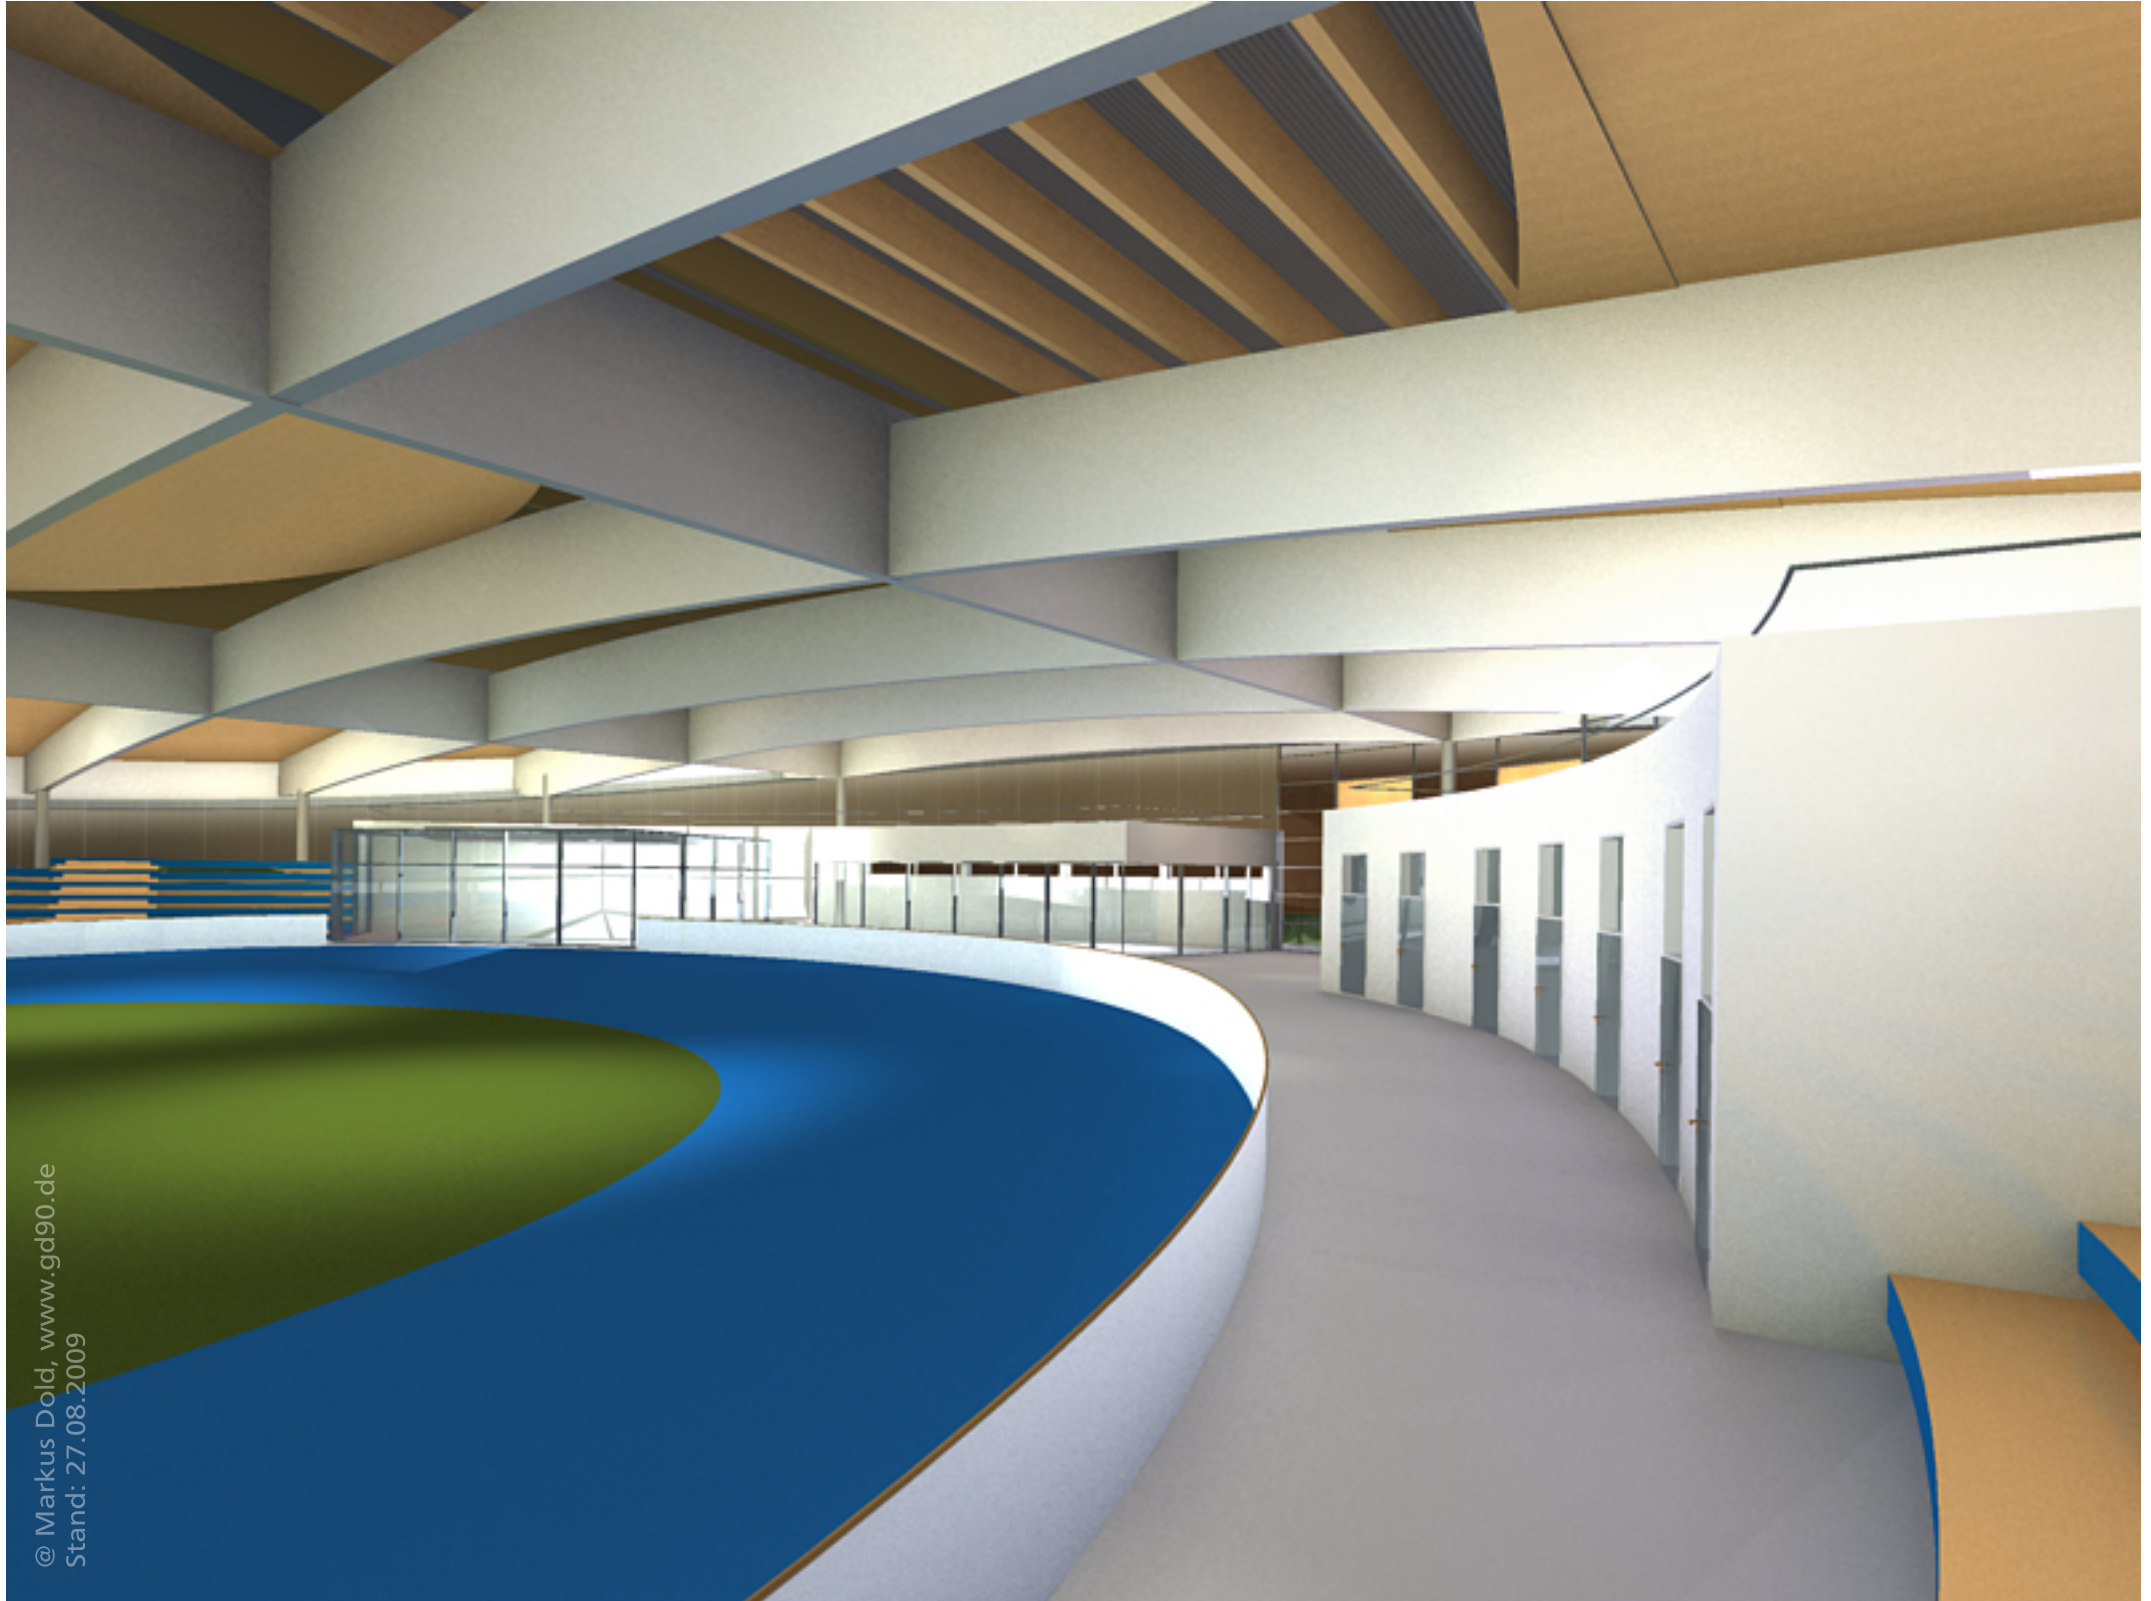

@ Markus Dold, www.gd90.de
Stand: 27.08.2009