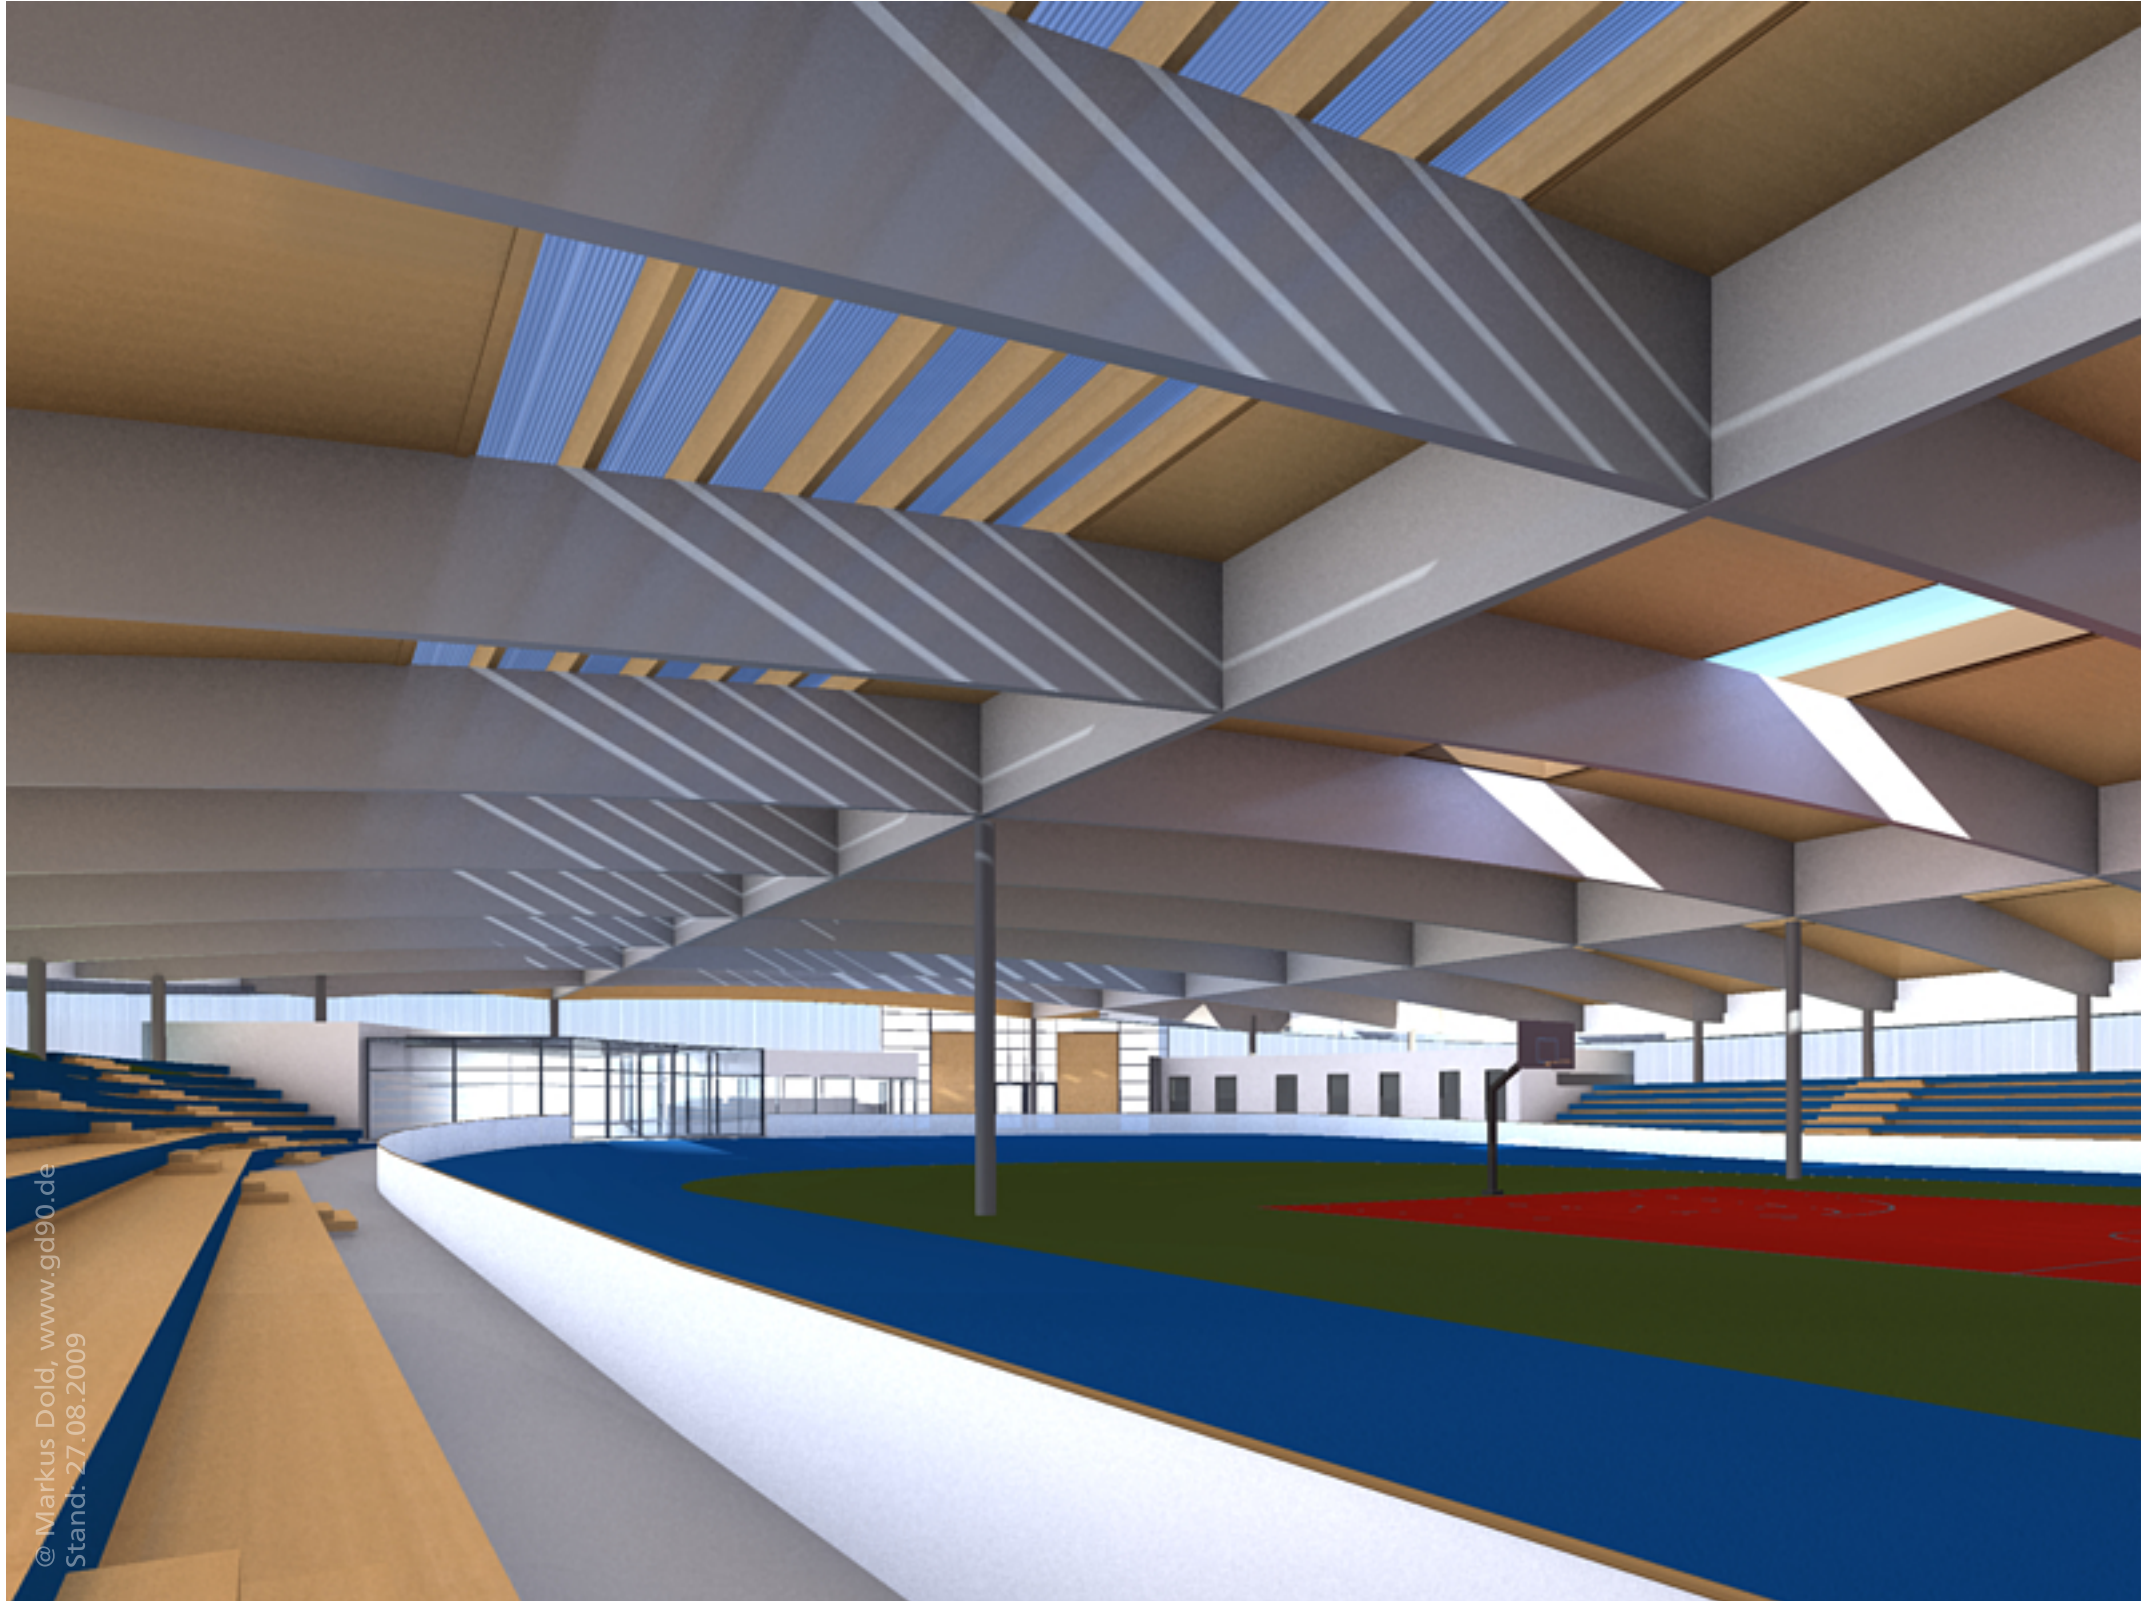

Scating\_PreRen\_11\_Fassade\_a\_dark\_Mesh

Scating\_PreRen\_11\_Fassade\_a\_hell\_Mesh

@ Markus Dold, www.gd90.de  
Stand: 27.08.2009

@ Markus Dold, www.gd90.de  
Stand: 27.08.2009

@ Markus Dold, www.gd90.de  
Stand: 27.08.2009