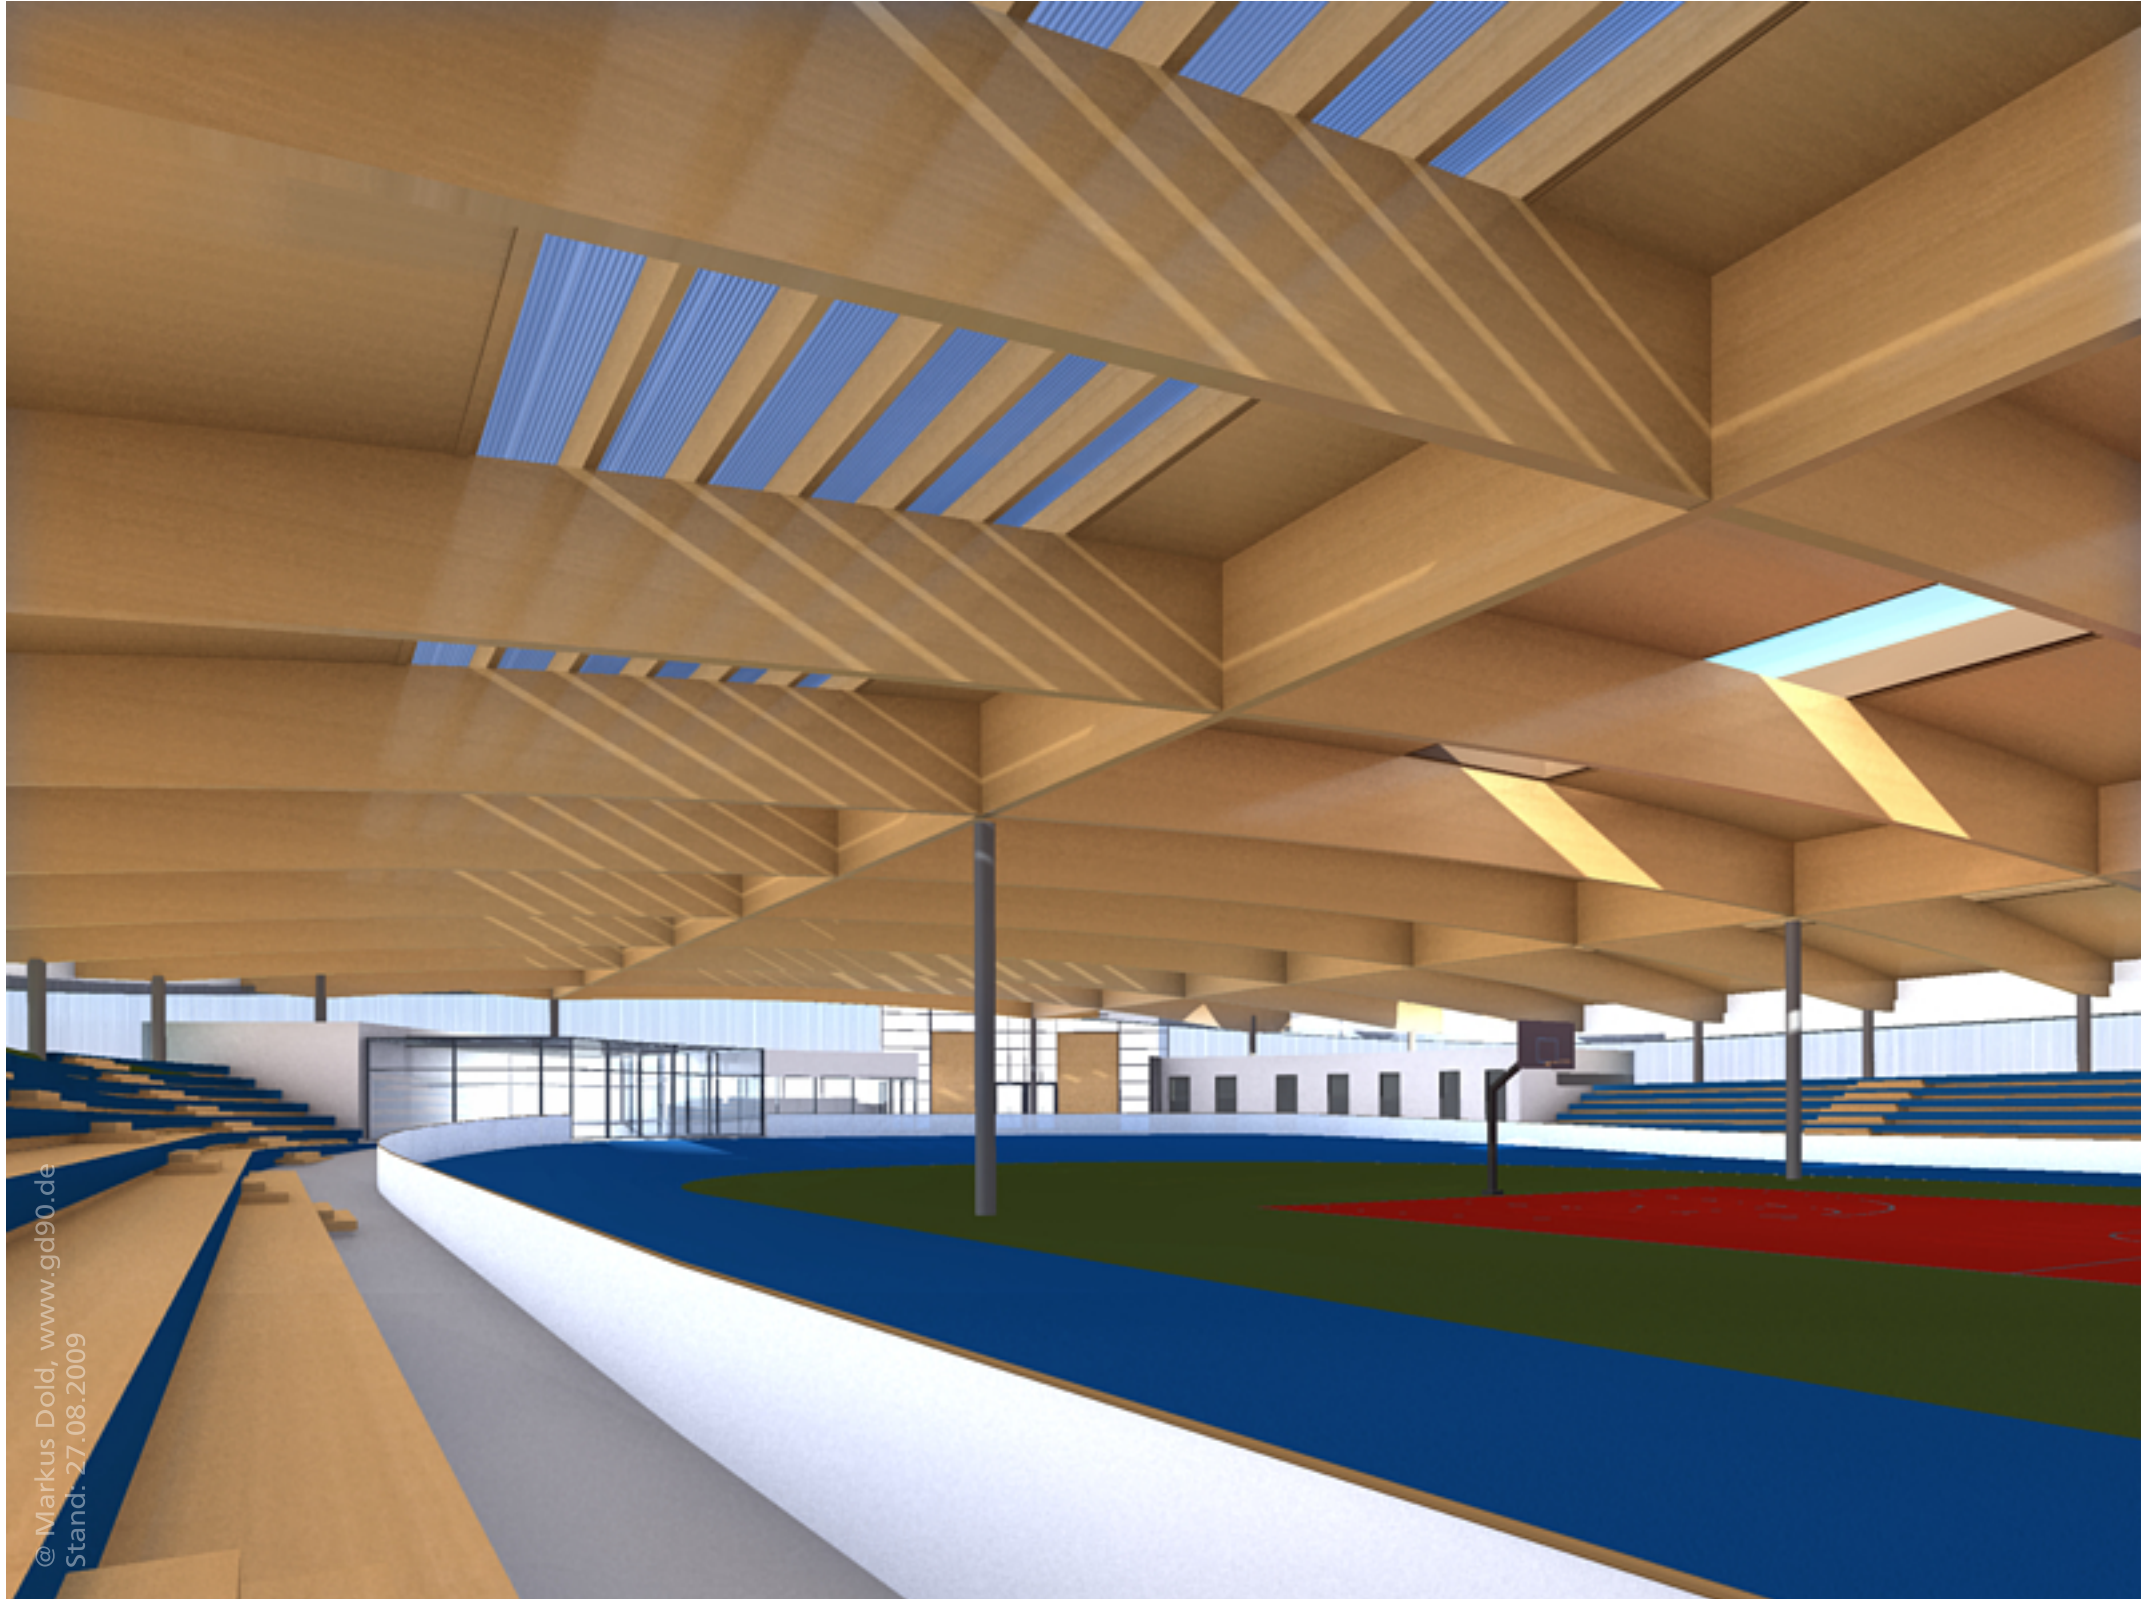

Scating\_PreRen\_11\_Fassade\_a\_dark\_Mesh

Scating\_PreRen\_11\_Fassade\_a\_hell\_Mesh

@ Markus Dold, www.gd90.de  
Stand: 27.08.2009

@ Markus Dold, www.gd90.de  
Stand: 27.08.2009

@ Markus Dold, www.gd90.de  
Stand: 27.08.2009