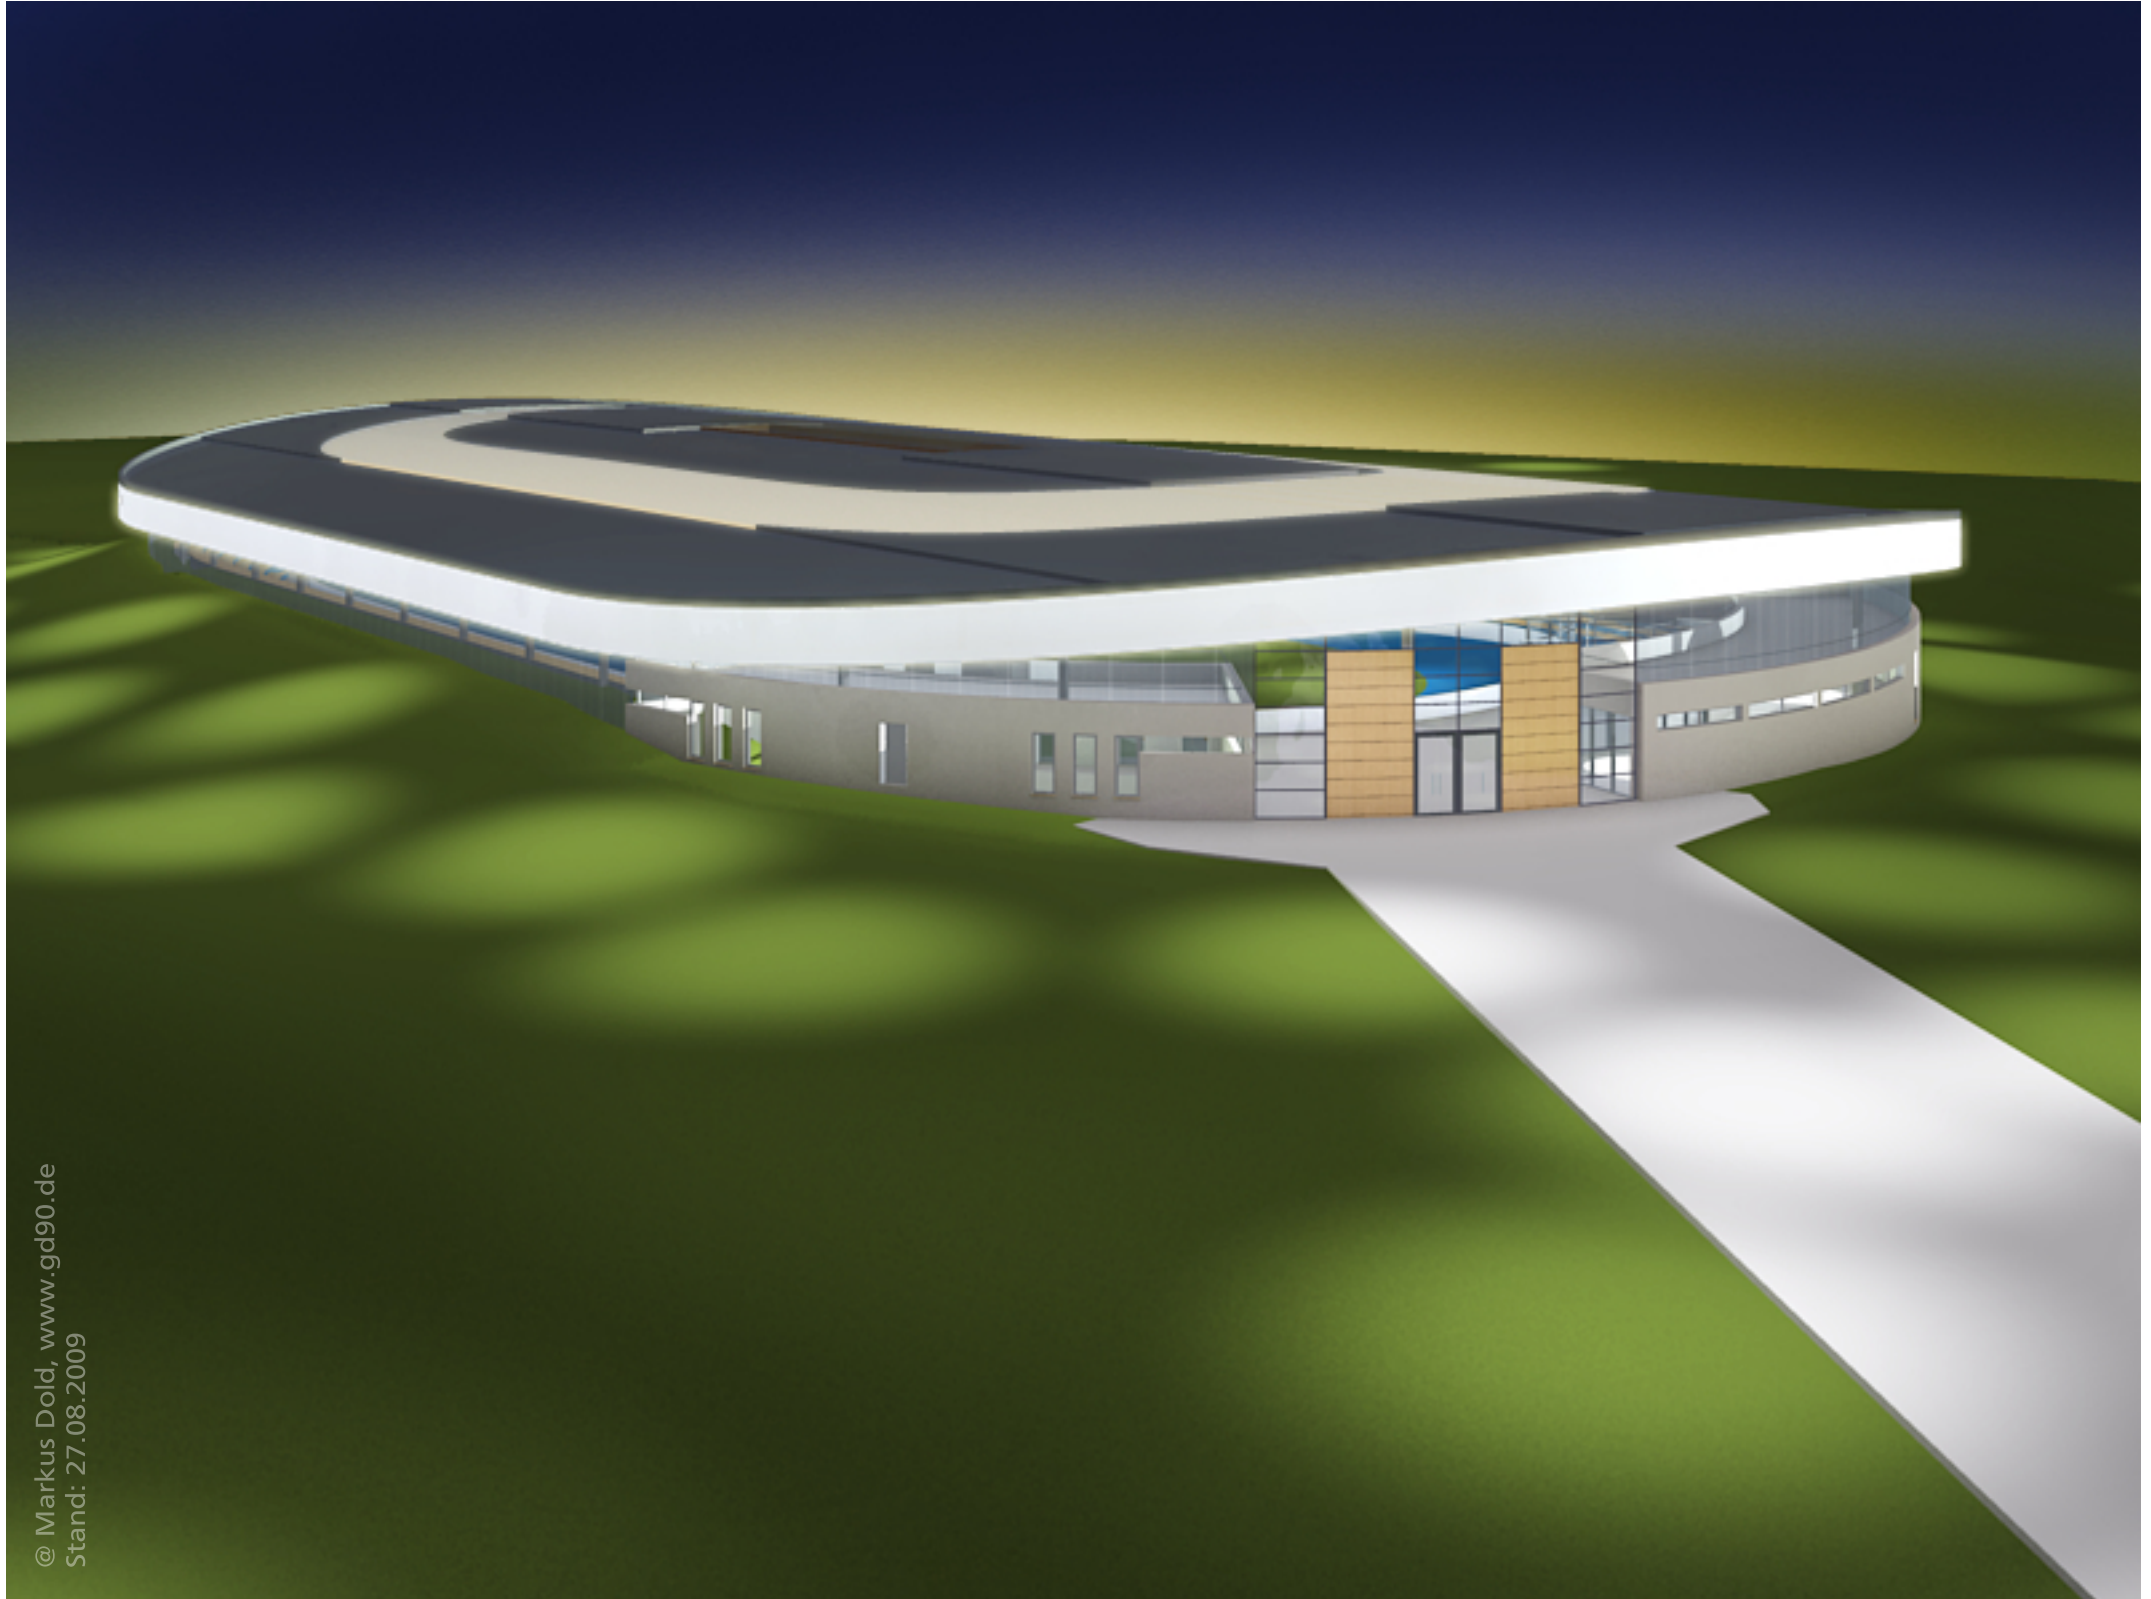

Scating\_PreRen\_11\_Fassade\_a\_dark\_Mesh

Scating\_PreRen\_11\_Fassade\_a\_hell\_Mesh

@ Markus Dold, www.gd90.de  
Stand: 27.08.2009

@ Markus Dold, www.gd90.de  
Stand: 27.08.2009

@ Markus Dold, www.gd90.de  
Stand: 27.08.2009

© Markus Dold, www.gd90.de  
Stand: 27.08.2009

@ Markus Dold, www.gd90.de  
Stand: 27.08.2009

Scating\_PreRen\_10\_Nacht\_aussen\_a