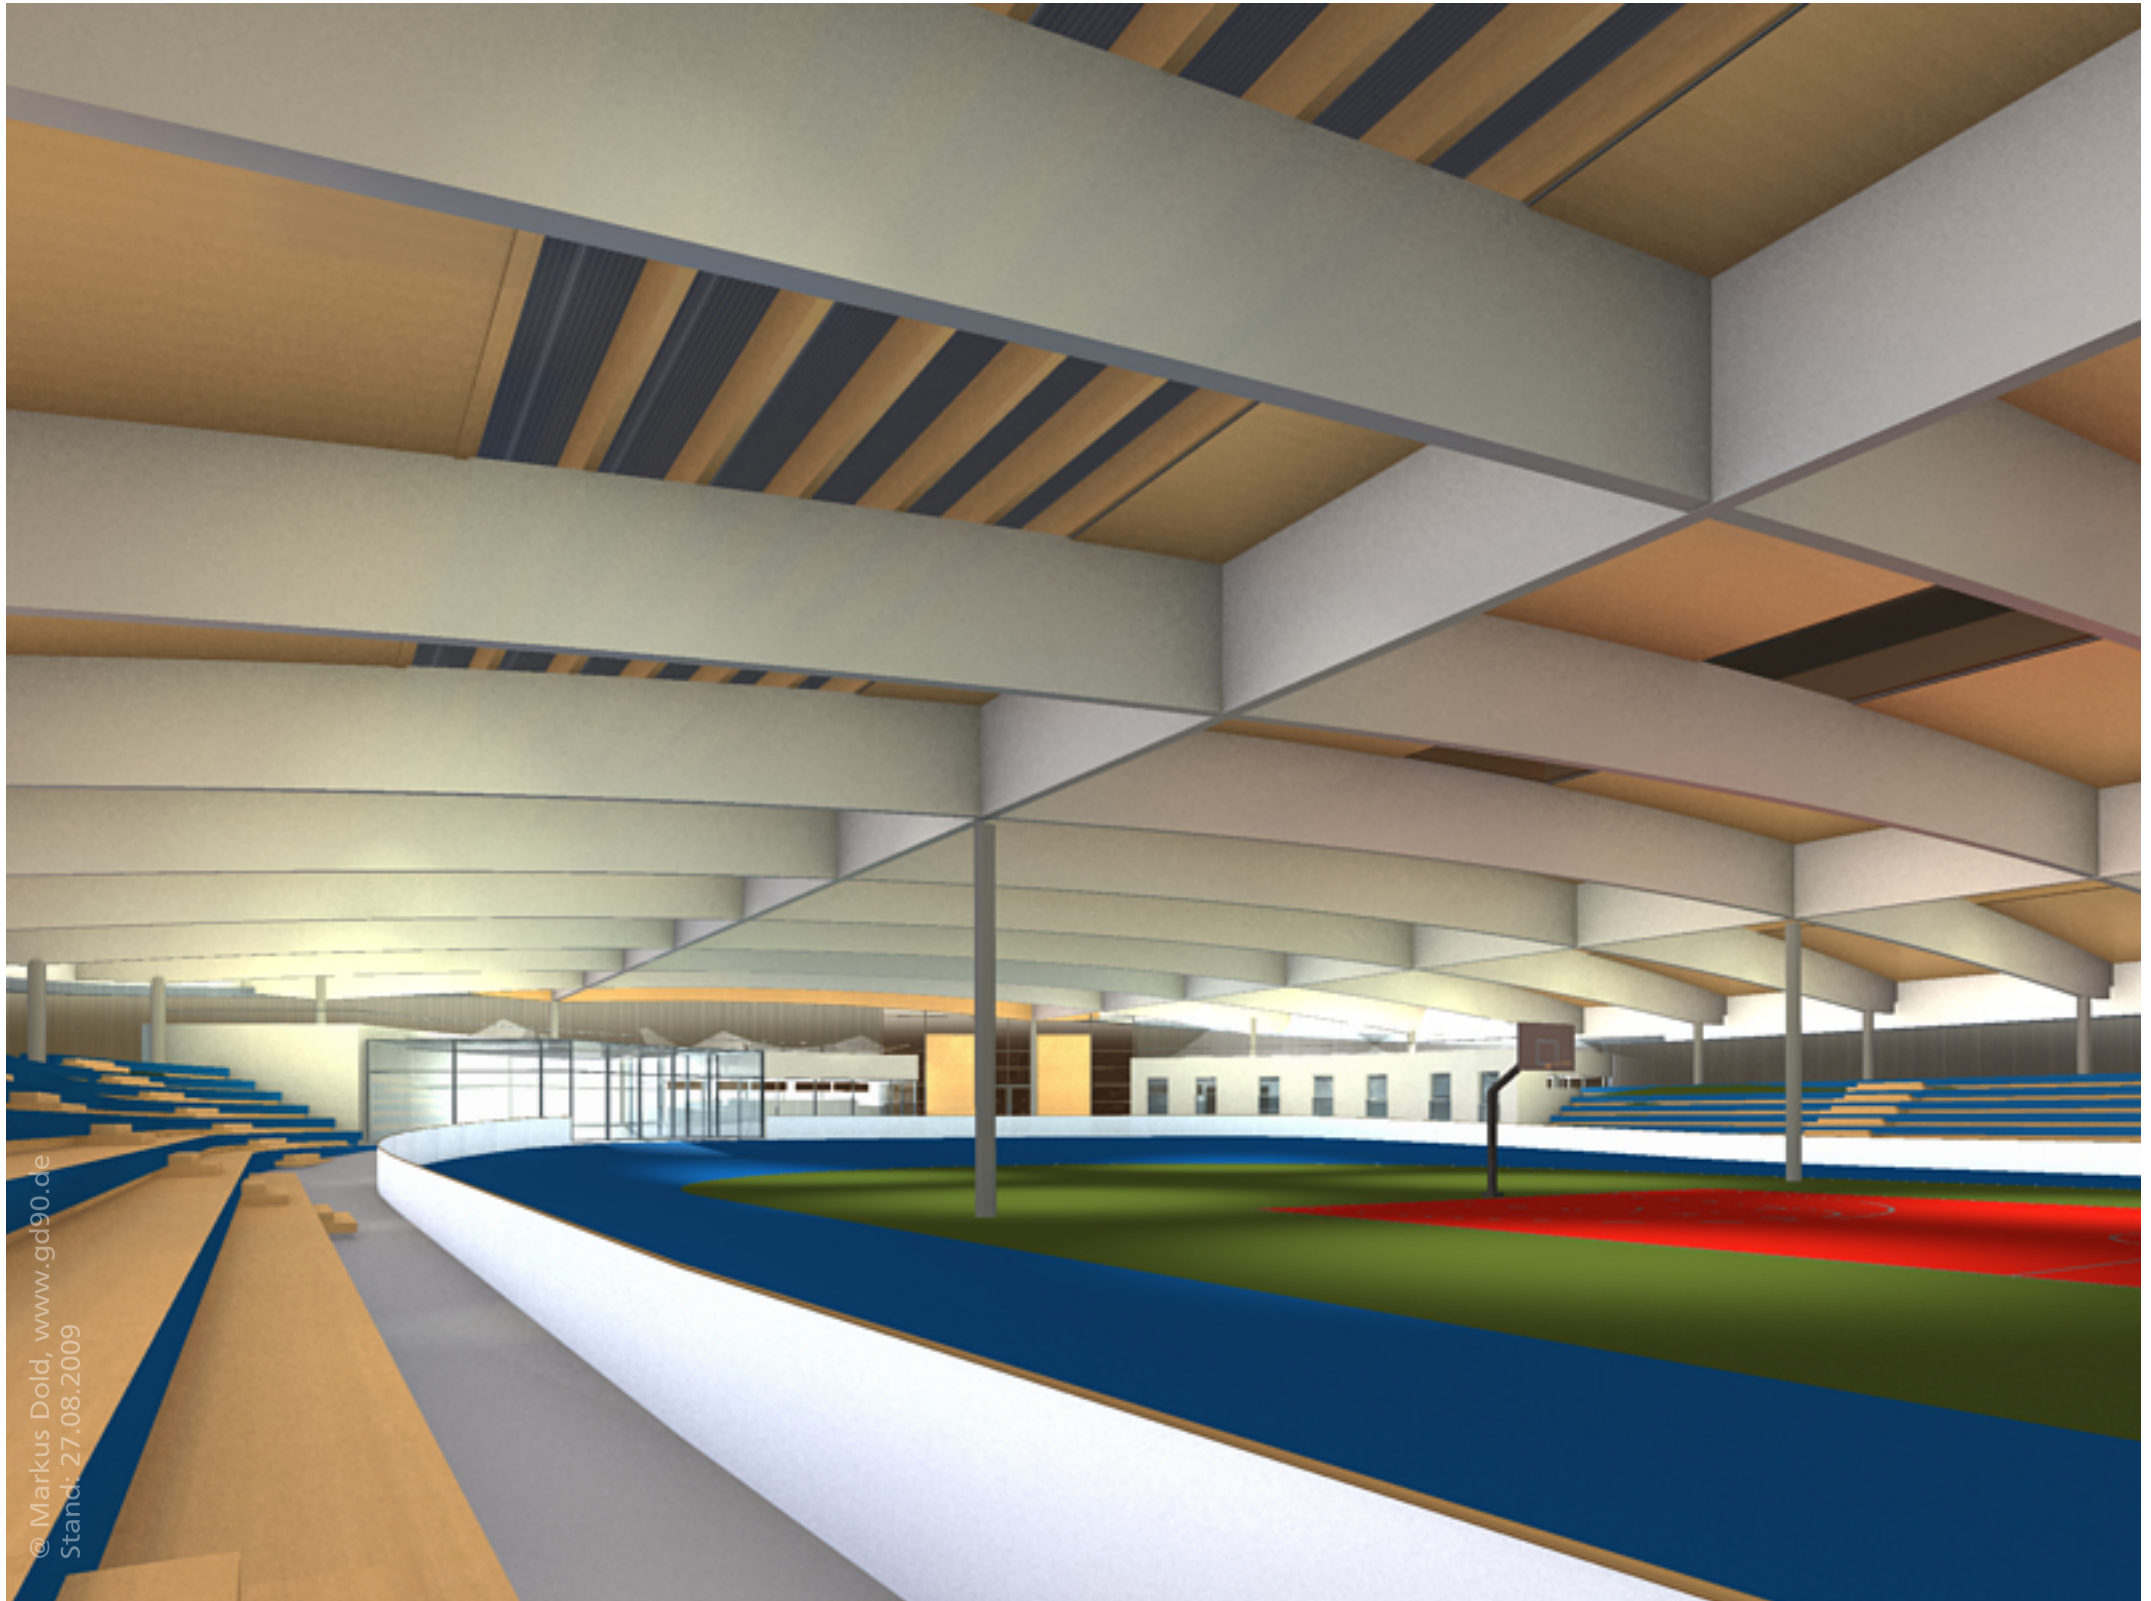

Scating\_PreRen\_11\_Fassade\_a\_dark\_Mesh

Scating\_PreRen\_11\_Fassade\_a\_hell\_Mesh

@ Markus Dold, www.gd90.de  
Stand: 27.08.2009

@ Markus Dold, www.gd90.de  
Stand: 27.08.2009

@ Markus Dold, www.gd90.de  
Stand: 27.08.2009