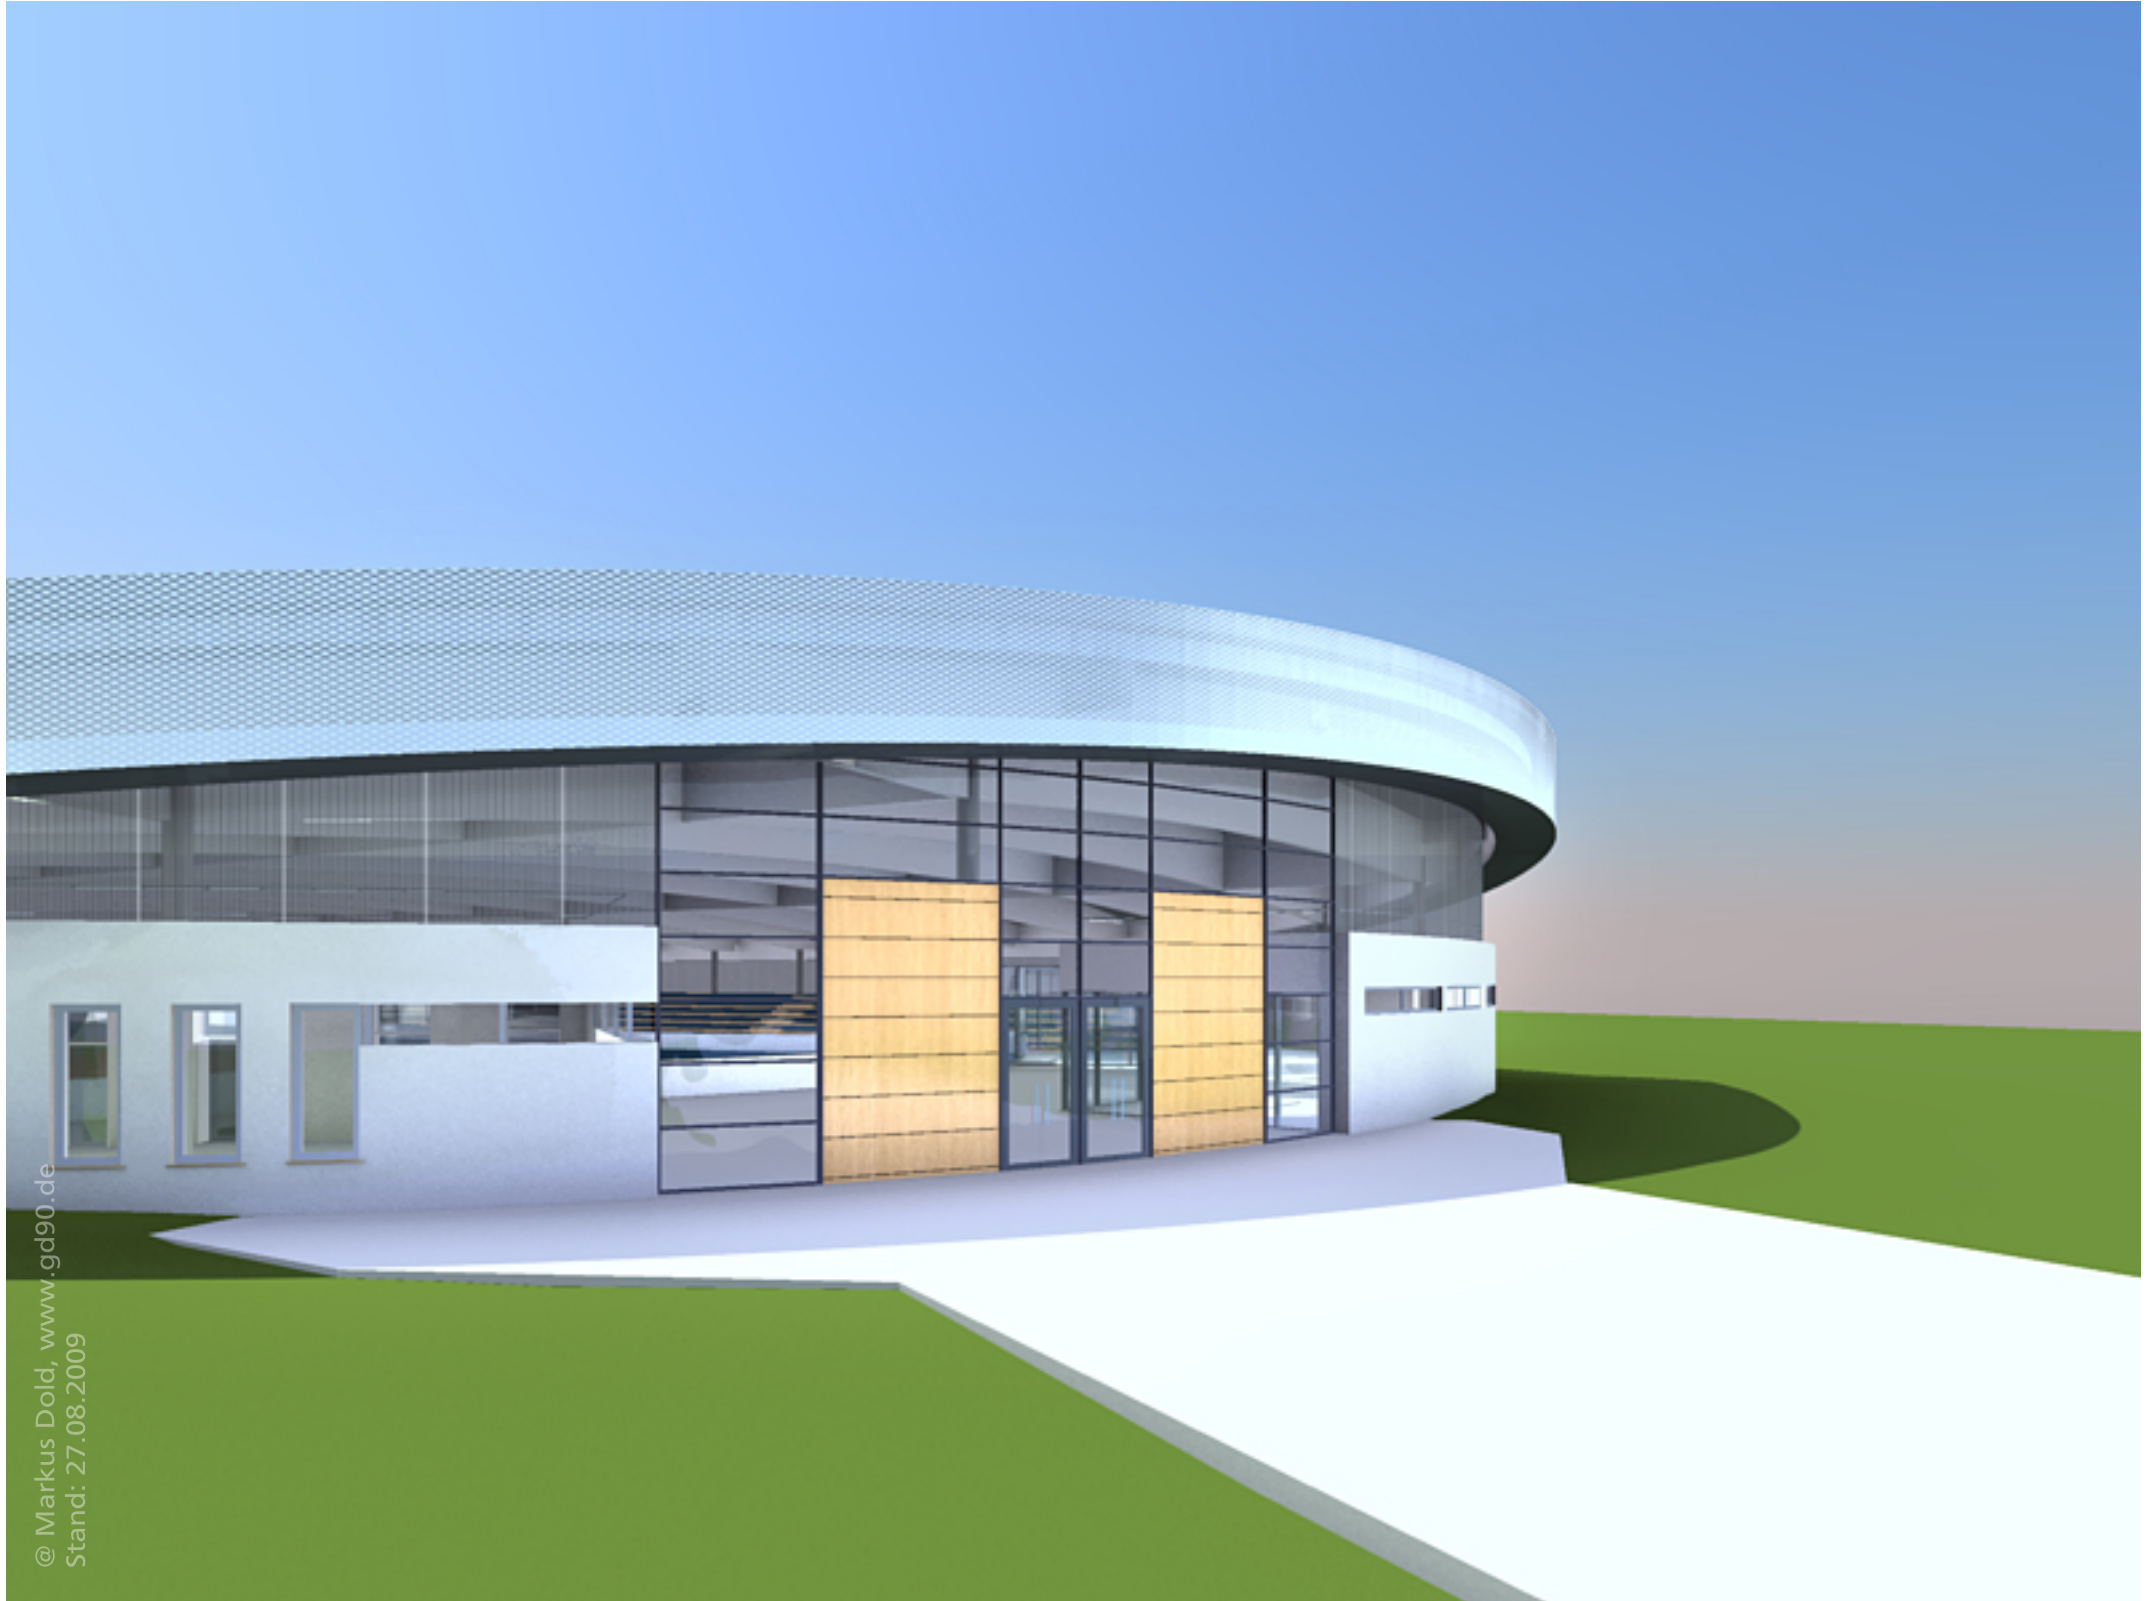

Scating\_PreRen\_11\_Fassade\_a\_dark\_Mesh

Scating\_PreRen\_11\_Fassade\_a\_hell\_Mesh

@ Markus Dold, www.gd90.de  
Stand: 27.08.2009

@ Markus Dold, www.gd90.de  
Stand: 27.08.2009

@ Markus Dold, www.gd90.de  
Stand: 27.08.2009